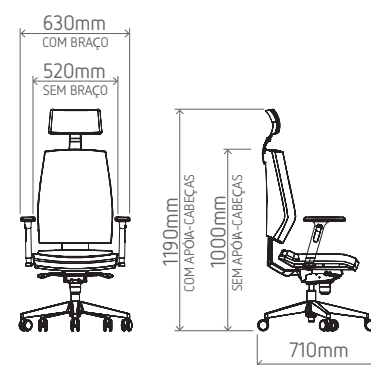

UM POUCO MAIS

Mecanismo sincronizado com inclinação do encosto e assento. Sistema anti-impacto, que evita o movimento brusco contra as costas do usuário. Regulagem de tensão do movimento de inclinação do encosto

Apoia-braço com regulagem de altura, abertura e movimento angular

Regulagem de altura do encosto e duas opções de espaldar, alto e médio

Possibilidade de inclusão de apoio-cabeça

Estrutura giratória, base em poliamida injetada, rodízios para carpete ou piso duro

CORES

Para saber sobre opções de cores, acabamentos e/ou revestimentos, entre em contato conosco

DIMENSÕES

Flexform 50 ANOS

Av. Papa João Paulo I, 1.849
Cumbica - Guarulhos - SP
CEP: 07170-350
Tel.: 55 11 3075-3455
flexform.com.br

Representante: