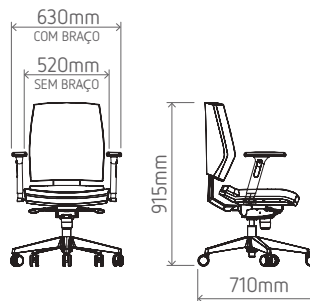

UM POUCO MAIS

Mecanismo sincronizado com inclinação do encosto e assento. Sistema anti-impacto, que evita o movimento brusco contra as costas do usuário. Regulagem de tensão do movimento de inclinação do encosto

Apoia-braço com regulagem de altura, abertura e movimento angular

Regulagem de altura do encosto e duas opções de espaldar, alto e médio

Possibilidade de inclusão de apoio-cabeça

Estrutura giratória, base em poliamida injetada, rodízios para carpete ou piso duro

CORES

Para saber sobre opções de cores, acabamentos e/ou revestimentos, entre em contato conosco

DIMENSÕES

Flexform 50 ANOS

Av. Papa João Paulo I, 1.849
Cumbica - Guarulhos - SP
CEP: 07170-350
Tel.: 55 11 3075-3455
flexform.com.br

Representante: