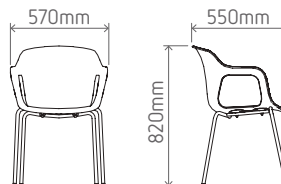

DIMENSÕES

Empilhável em até 3 cadeiras

Possibilidade de modelo longarina, de 2 a 5 lugares

Flexform 50 ANOS

Av. Papa João Paulo I, 1.849
Cumbica - Guarulhos - SP
CEP: 07170-350
Tel.: 55 11 3075-3455
flexform.com.br