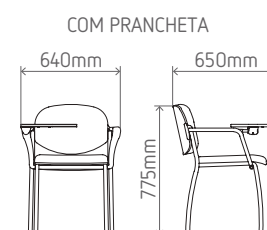

UM POUCO MAIS

CORES

Para saber opções de cores, acabamentos e/ou revestimentos, entre em contato conosco

DIMENSÕES