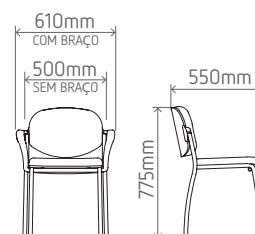

## DIMENSÕES

Estrutura em acabamento cromado ou pintado na cor preta

Opção com apóia-braços injetados em poliuretano integral skin, na cor preta, incorporados a estrutura  
Prancheta anti-pânico (opcional)

Cesto porta livro (opcional)

Versões com longarina de 2 a 5 lugares

**Flexform** 50 ANOS

Av. Papa João Paulo I, 1.849  
Cumbica - Guarulhos - SP  
CEP: 07170-350  
Tel.: 55 11 3075-3455  
flexform.com.br